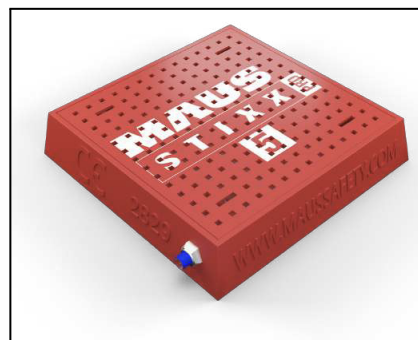

Důležité upozornění!

MAUS Stixx Pro 5 potřebuje kolem portů 3 cm místa, aby mohla hasicí směs správně unikat. Jednotka je určena pouze pro uzavřené prostory (nikoli pro otevřené prostory).

Tento výrobek není vhodný na použití ve větraných prostorách.